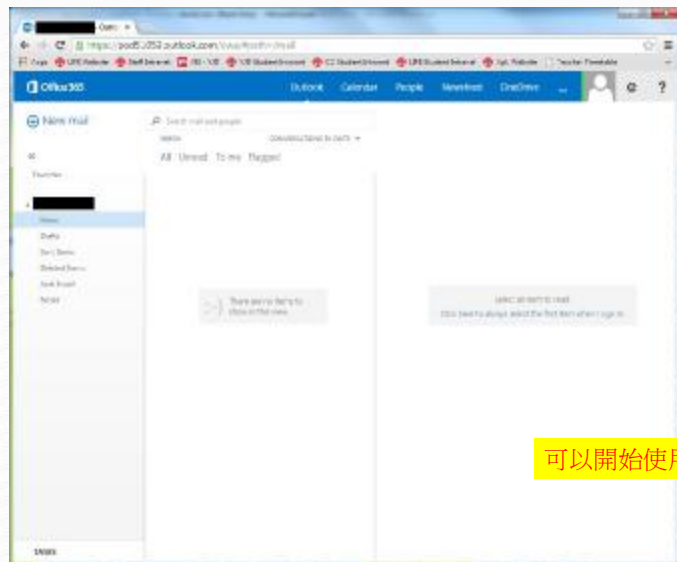

如何登入LU 電郵 (3/5)

Student Webmail

- 2011-2014 and 2015 New Students
2011-2014及2015年度入學新生 (username@Ln.hk)
- Pre-2011 Students
2010年或以前入學學生 (username@Ln.edu.hk)

4. 選擇“2011-2014及2015年度入學新生”

– Login to [student webmail](http://ln.edu.hk/webmail/) (<http://ln.edu.hk/webmail/>)

如何登入LU 電郵 (4/5)

Lingnan 嶺南大學 | Email Service

Welcome to Office365 Email

Username: @Ln.hk

Password:

Sign In

5. 輸入登入名稱及密碼

如何登入LU 電郵 (5/5)

可以開始使用電郵 J

如何登入內聯網 (1/4)

– 1. 瀏覽LIFE 主頁 (<http://ln.edu.hk/life>)

2. 選擇“Students”

如何登入內聯網 (2/4)

3. 選擇 “Student Intranet (YJD)”

如何登入內聯網 (3/4)

- 輸入 LU 登入名稱及密碼
- 預設密碼為你的出生日期 (日日月月年年)。為了保障你的個人資料，請於首次登入後自行更改密碼。