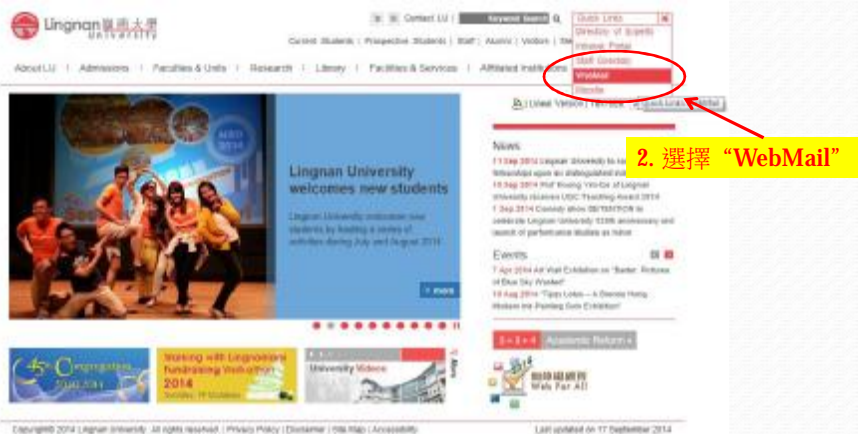

登入LU電郵 / 內聯網指引

簡介

- 如何登入
 1. LU 電郵
 2. 內聯網

如何登入LU 電郵 (1/5)

1. 瀏覽LU主頁 (<http://www.LN.edu.hk>)
2. 於主頁右上角的“Quick Links”下拉選單，選擇“Webmail”。

如何登入LU 電郵 (2/5)

– Login to [student intranet \(http://ln.edu.hk/life\)](http://ln.edu.hk/life)